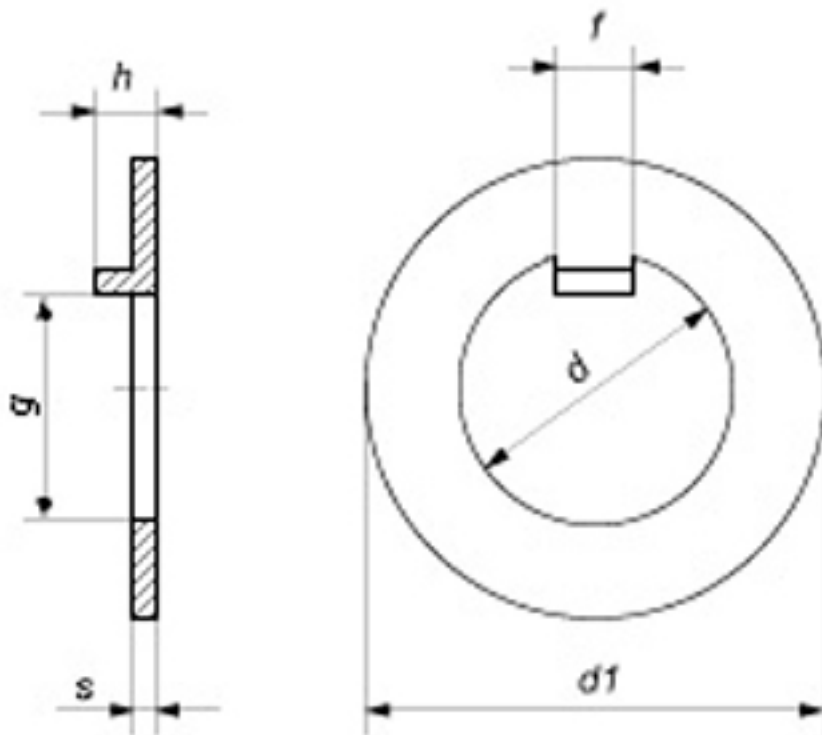

DIN 462

Шайба стопорная с внутренним выступом

Описание:

DIN 462 – немецкий стандарт, описывающий стопорные шайбы с внутренним выступом, которые используются для предотвращения самопроизвольного отвинчивания гайки или болта в условиях вибрации или других динамических нагрузок. Шайба дин 462 имеет форму плоской круглой дисковой прокладки с внутренним выступом. Используется вместе с шлицевыми гайками **DIN 1804**, с болтами, резьбовыми шпильками, винтами.

Технические характеристики шайб дин 462: размеры шайб стопорных с внутренним выступом DIN 462 равны диаметру резьбы стержня, на который она устанавливается, и могут варьироваться от M8 до M100, а внутренний диаметр составляет от 6 мм до 130 мм.

Шайба дин 462 чертеж:

Размеры DIN 462:

Подходит под резьбу	Наружный диаметр	Толщина	Ширина выступа	Диаметр отверстия	Высота
M8	20	0.8	3	5.9	2.5
M10	25	0.8	4	7.4	3
M14	30	0.8	5	11.4	3
M16	32	1	5	13.5	3
M18	34	1	6	15.4	4
M20	36	1	6	17.5	4
M22	40	1	6	19.5	4
M24	42	1	6	21.6	4
M28	50	1	7	27.5	5
M30	50	1.2	7	27.5	5
M32	52	1.2	7	29.6	5
M35	55	1.2	7	32.5	5
M38	58	1.2	8	35.3	5
M40	62	1.2	8	37.3	5
M42	62	1.2	8	39.3	5
M45	68	1.2	8	42.4	5
M48	75	1.2	8	45.4	5
M50	75	1.2	8	47.4	5
M52	80	1.2	10	49.3	6

M55	80	1.2	10	52.3	6
M58	90	1.5	10	55.3	6
M60	90	1.5	10	57.3	6
M62	95	1.5	10	59.3	6
M65	95	1.5	10	62.4	6
M70	100	1.5	10	67.4	6
M72	110	1.5	10	68.9	7
M75	110	1.5	10	68.9	7
M80	115	1.5	10	76.9	7
M85	120	1.5	10	81.9	7
M95	135	1.5	12	91.8	8
M100	145	1.5	12	96.9	8