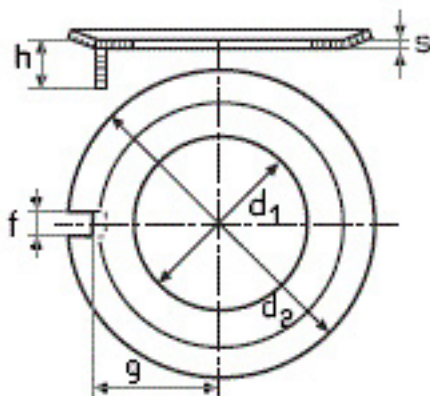

DIN 432

Шайба стопорная с наружным выступом (усиком)

Описание

DIN 432 – шайба стопорная используемая в машиностроении, производствах и в других сферах в узлах стыковки различных материалов. Применяется для фиксации крепежного соединения от самопроизвольного раскручивания и ослабления в результате вибрационной и динамической нагрузки. Отличается наличием вогнутой формы, специального выступа – усика. Он фиксируется в пазе для предотвращения прокручивания. Изготавливаются выпуклыми обладающие высокой упругостью.

Размеры DIN 432:

Под резьбу	Диаметр внутренний, d1	Диаметр внешний, d2	Ширина ушка, f	Размер, g	Высота, h (≈)	Толщина стали, s
M4	4,3	14	2,5	5,5	2	0,4
M5	5,3	17	3,5	7	2,5	0,75

M6	6,4	19	3,5	7,5	3	0,75
M8	8,4	22	3,5	8,5	4	1
M10	10,5	26	4,5	10	4	1
M12	13	30	4,5	12	4,5	1,2
M14	15	33	4,5	13	4,5	1,2
M16	17	36	5,5	15	4,5	1,2
M18	19	40	6,5	18	4,5	1,2
M20	21	42	6,5	18	4,5	1,6
M22	23	50	7,5	20	6,5	1,6
M24	25	50	7,5	21	6,5	1,6
M27	28	58	8,5	23	9,5	1,6
M30	31	63	8,5	25	9,5	1,6
M33	34	68	9,5	28	9,5	1,6
M36	37	75	11	31	9,5	2
M39	40	82	11	33	11	2
M42	43	88	11	36	11	2
M45	46	95	13	38	12	2
M48	50	100	13	40	13	2
M52	54	105	13	42	13	2
M56	58	112	16	45	14	2,5
M60	62	118	16	48	13,5	2,5
M64	66	125	18	52	13,5	2,5