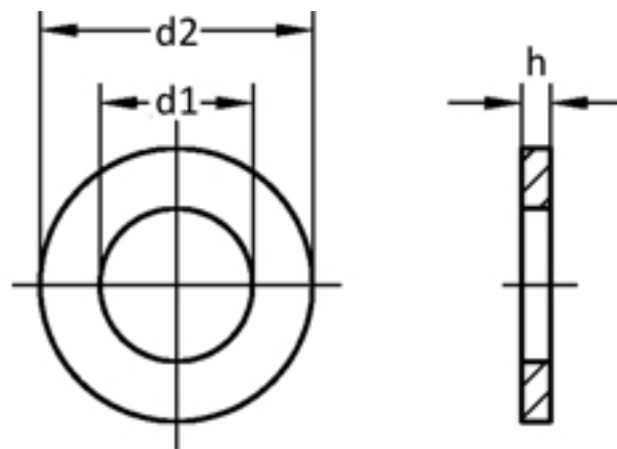

DIN 433

Шайба плоская узкая подкладочная

Описание

DIN 433 – плоская шайба применяемая крепёжных в соединениях с винтами с цилиндрической головкой, болтах и резьбовых шпильках. Подкладочные шайбы используют для предотвращения повреждения лакокрасочной поверхности при закручивании соединения. Они уменьшают давлением на скрепляемых материал.

Изготавливаются в большом размерном ряде: диаметр - от M1,6 - до M30, класс прочности A2, A4.

Материалы изготовления:

- Оцинкованные – гальваническая оцинковка
- Нержавеющие – используют во влажной и кислотной среде
- Латунные
- Без защитного покрытия

Размеры DIN 433:

Диаметр резьбы	Внутренний диаметр, d1	Внешний диаметр, d2	Толщина, s
M1	1,1	2,5	0,3
M1,2	1,3	3	0,3
M1,4	1,5	3	0,3
M2	2,2	4,5	0,3
M2,2	2,5	5	0,5
M2,5	2,7	5	0,5

M3	3,2	6	0,5
M3,5	3,7	7	0,5
M4	4,3	8	0,5
M5	5,3	9	1
M6	6,4	11	1,6
M8	8,4	15	1,6
M10	10,5	18	1,6
M12	13	20	2
M14	15	24	2,5
M16	17	28	2,5
M18	19	30	2,5
M20	21	34	3
M22	23	37	3
M24	25	39	4
M27	28	44	4
M30	31	50	4
M33	34	56	5
M36	37	60	5