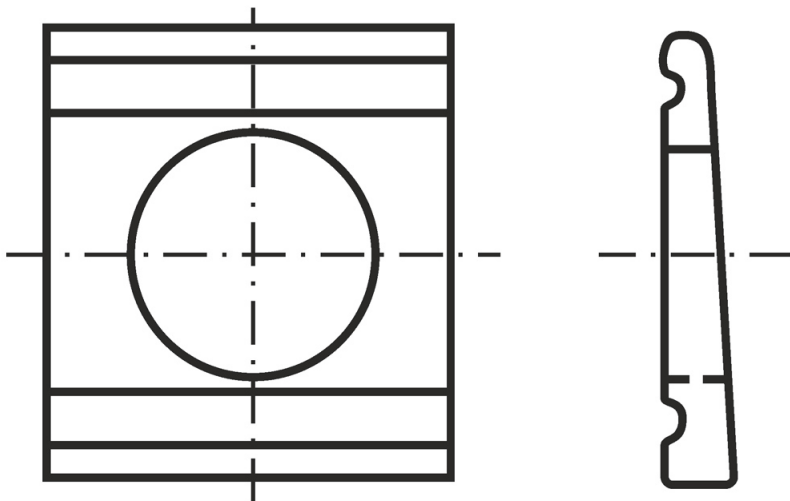

DIN 434

Косая квадратная для швеллера 8%

Описание

DIN 434 – стандарт регламентирующий производство специальных крепежных элементов предназначенных для соединения металлических балок, конструкций, швеллера. Используются в основном при возведении и строительстве металлокаркасных сооружений, сборке усиленных и капитальных сооружений.

Отличительной особенностью является квадратная и косая форма с углом в восемь градусов. Применяется для нивелирования уклонов швеллеров. Они уменьшают давление на скрепляемый материал. За счёт того, что шайба имеет клиновую форму, она позволяет выровнять опорную поверхность в конструкции, кроме этого позволяет снизить нагрузку на резьбовое соединение, и обеспечить надёжную фиксацию и исключить самоотвинчивание.

Материалы изготовления:

- Стальные без покрытия
- Оцинкованные
- Нержавеющие

Данные шайбы аналогичны отечественному стандарту ГОСТ 10906-78.

Размеры DIN 434:

Размер	Внутренний диаметр	Размеры сторон	Толщина
M8	9	22	3,8/2
M10	11	22	3,8/2
M12	13,5	26	4,9/2,5
M16	17,5	32	5,9/3
M20	22	40	7/3,5
M22	24	44	8 / 4
M24	26	56	8,5/4
M27	30	56	8,5/4
M30	33	62	9 / 4