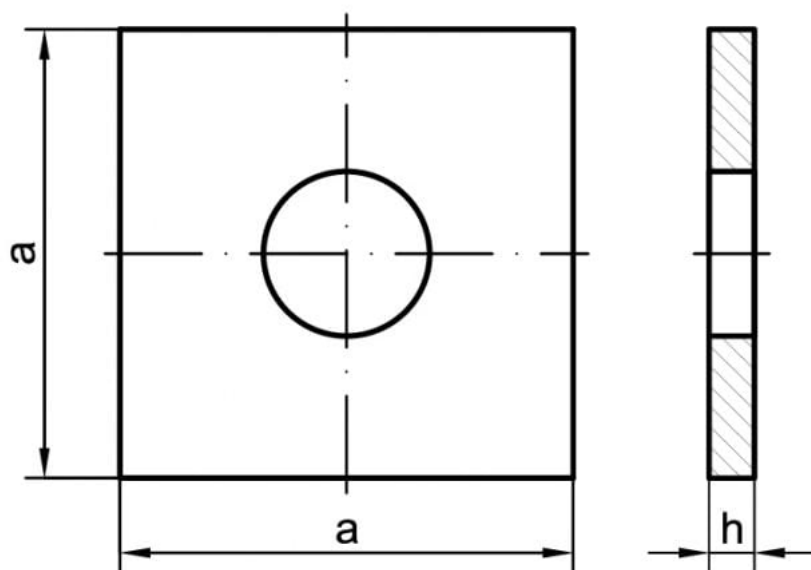

### Размеры DIN 436:

Метрический размер	Размер сторон, а	Толщина, h	Внутренний диаметр, d
M10	30	3	11
M12	40	4	13,5
M16	50	5	17,5
M20	60	5	22
M22	70	6	24
M24	80	6	26
M27	90	6	30
M30	95	6	33
M33	100	6	36
M36	110	8	39
M39	125	8	42
M42	135	8	45
M45	140	8	48
M48	150	10	52
M52	160	10	56