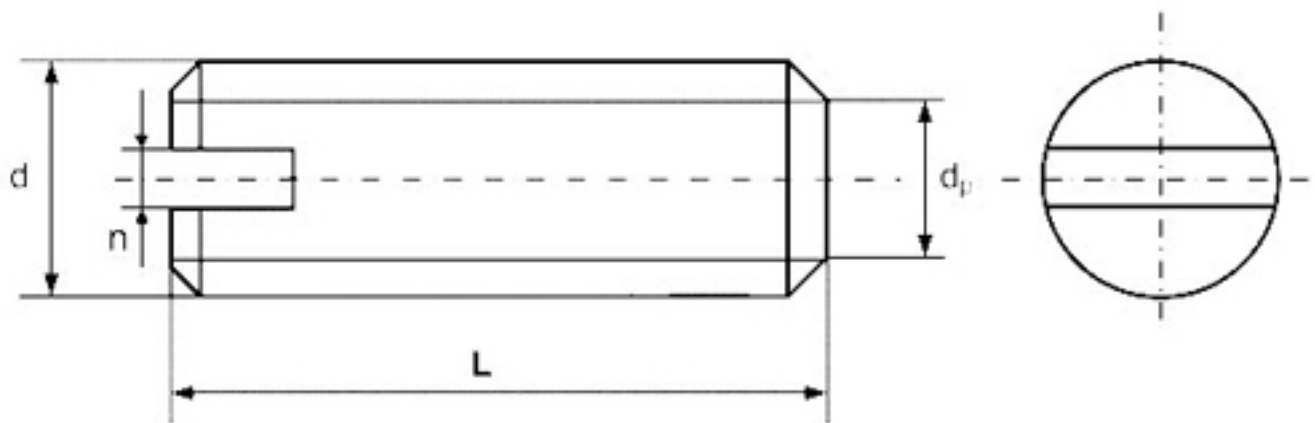

Установочный винт дин 551 чертеж:

Размеры DIN 551:

Диаметр резьбы	Ширина шлица	Глубина шлица	Диаметр плоского конца	Длина винта мин.	Длина винта макс.
M1	0.2	0.4	0.5	2	3
M1.4	0.2	0.48	0.7	2	4
M1.6	0.25	0.56	0.8	2	4
M2	0.25	0.64	1	3	12
M2.5	0.4	0.72	1.5	3	16
M3	0.4	0.8	2	3	30
M3.5	0.5	0.96	2.2	3	30
M4	0.6	1.12	2.5	3	40
M5	0.8	1.28	3.5	4	40
M6	1	1.6	4	4	60
M8	1.2	2	5.5	5	80
M10	1.6	2.4	7	6	80
M12	2	2.8	8.5	20	80