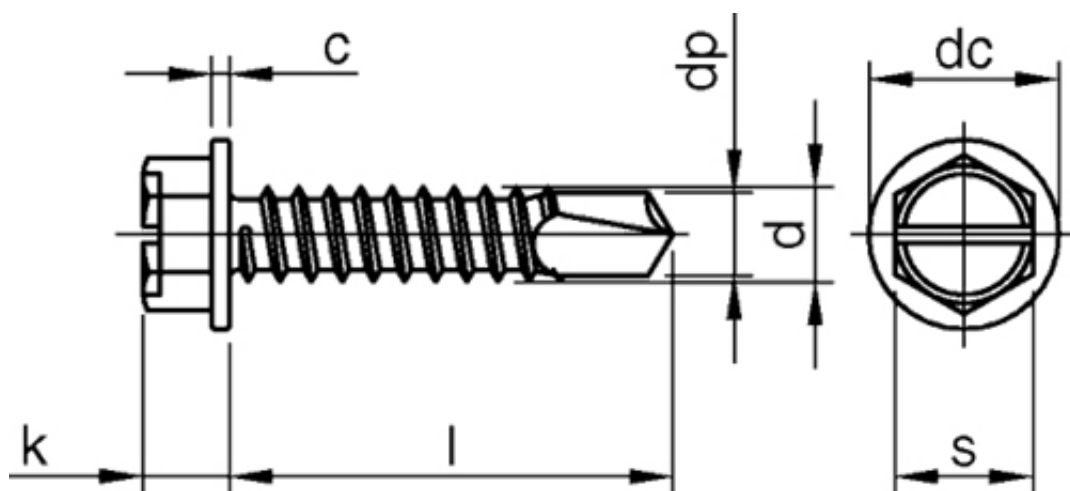

### Описание:

DIN 6928 C- стандарт, описывающий саморезы с шестигранной головкой с плоским шлицем и фланцем, используются для соединения металлических или деревянных конструкций, а также для крепления листовых материалов к различным поверхностям. Они имеют специальную форму головки, благодаря которой обеспечивается надежное соединение и защита от выскальзывания из материала. Саморезы DIN 6928 C включают: наличие фланца, который увеличивает контактную площадь между саморезом и поверхностью, на которую он крепится; шестигранную форму головки, которая обеспечивает лучший захват инструментом при затяжке самореза.

**Технические характеристики саморезов дин 6928 C:** диаметр саморезов составляет от 3.5 мм. до 6.3 мм., длина варьируется 9 - 100 мм., тип резьбы - крупная резьба по дереву.

**Аналоги саморезов дин 6928 C:** EN ISO 7053

### Размеры DIN 6928 C:

Диаметр резьбы	Высота головки	Размер под ключ	Диаметр буртика/фланца			
2.9	2.8	4	6.3			
3.5	3	5.5	8			
3.9	3.3	7	9			
4.2	3.7	7	9			
4.8	4.2	8	10			
5.5	5	8	12.5			
6.3	5.8	10	14			
8	7.2	13	17.1			
Длина/Диаметр	2.9	3.5	3.9	4.2	4.8	5.5
6.5	X	X				
9.5	X	X	X			
13	X	X	X	X	X	X
16	X	X	X	X	X	X
19	X	X	X	X	X	X
22		X	X	X	X	X
25		X	X	X	X	X
32		X	X	X	X	X
38			X	X	X	X
40				X	X	X
47				X	X	X
50					X	X
60					X	X
70					X	X