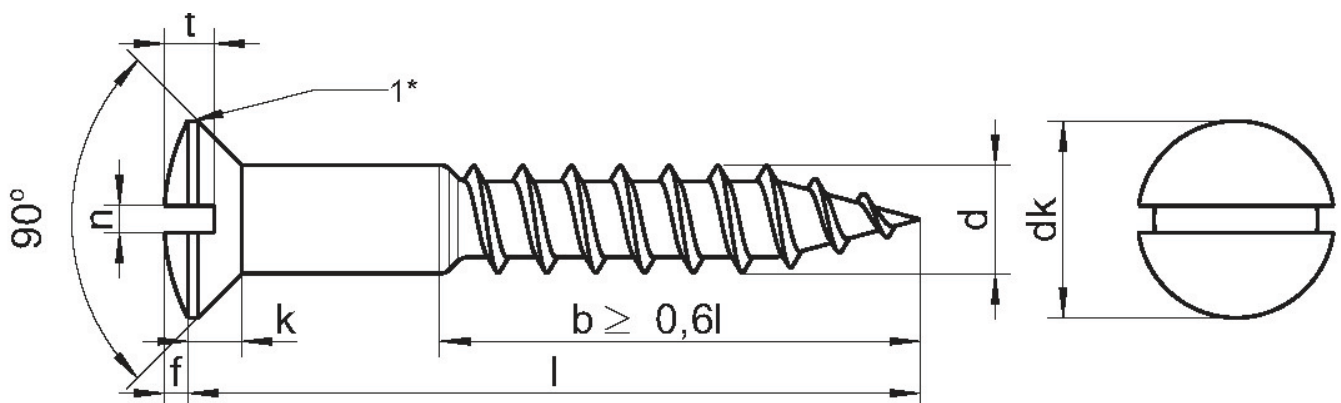

Технические характеристики шурупов: стандарт имеет близкие аналоги шурупов, различающихся формой головки или формой шлица, это стандарты DIN 96, DIN 97, DIN 7995.

Диаметр рабочей части шурупа варьируется от 1,6 мм. - 8 мм; длина составляет - 8 мм. - 120 мм.

Материалы изготовления:

- Нержавеющая сталь
- Оцинкованная сталь
- Латунь
- Латунь никелированная
- Латунь тёмная
- Латунь хромированная

Таблица размеров DIN 95:

шурупа Параметры	Шаг резьбы, Р	полупотайной диаметр	потайной высота	выступающей высота	прямого ширина	длина l, мм Номинальн
1,6	0,7	3	0,96	0,4	0,4	7
2	0,9	3,8	1,2	0,5	0,5	10
2,5	1,1	4,7	1,5	0,6	0,6	10
3	1,35	5,6	1,65	0,75	0,8	10
3,5	1,6	6,5	1,93	0,9	0,8	16
4	1,8	7,5	2,2	1	1	16
4,5	2	8,3	2,35	1,1	1	16
5	2,2	9,2	2,5	1,25	1,2	20
5,5	2,4	10,2	2,75	1,4	1,2	20
6	2,6	11	3	1,5	1,6	35
7	3,2	12,5	3,5	1,8	2	35
8	3,6	14,5	4	2	2	35