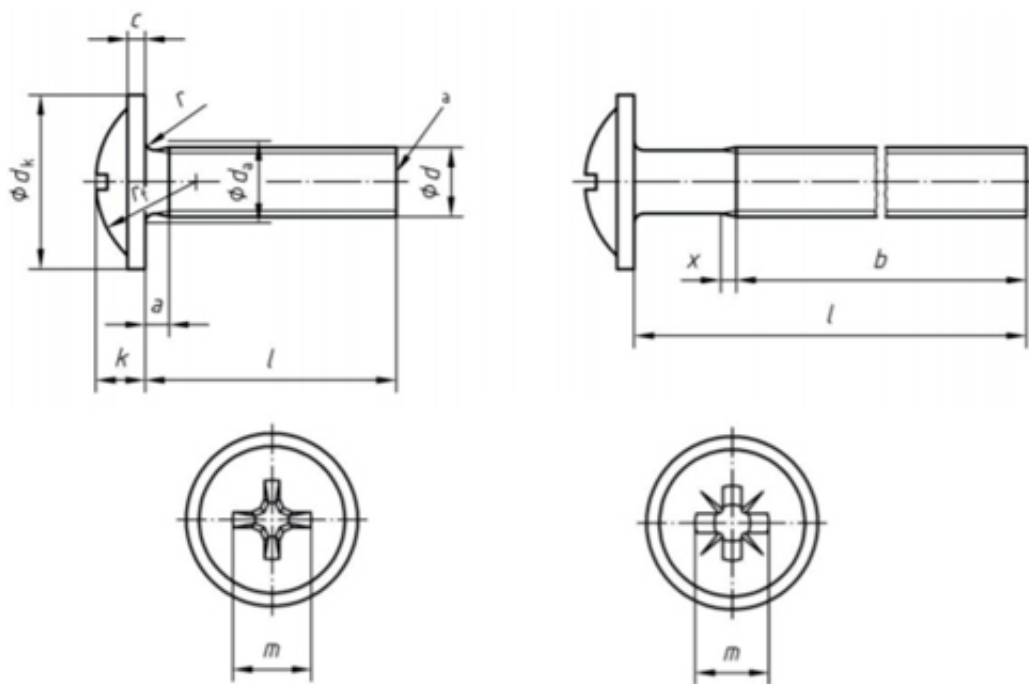

DIN 967

Винт мебельный полукруглой головкой

Описание:

DIN 967 – стандарт, описывающий винт с низкой полукруглой головкой и напрессованным фланцем. Головка винта имеет полукруглую или выпуклую форму, что делает винт более декоративным и подходящим, например, для крепления в мебельном производстве (другое название винта – мебельный винт с фланцем). Благодаря конструкционным особенностям при установке винта не обязательно использовать шайбу. Винт имеет комбинированный шлиц с прямой или крестовой отверткой, винт также можно использовать в глухих и сквозных резьбовых отверстиях.

Технические характеристики винтов DIN 967: диаметр метрической резьбы составляет М3 – М10, длина варьируется в пределах 5 – 120 мм., типы шлица – PZ, PH, TORX, тип головки – полупотайная с пресс-шайбой.

Винт дин 967 чертеж:

Размеры DIN 967:

Диаметр резьбы	Длина	Длина резьбы	Диаметр шляпки	Высота головки	Размер фланца
M3	4-30	25	7.5	2.35	0.8
M3.5	5-40	38	9.0	2.6	0.9
M4	5-40	38	10.0	3.05	1.1
M5	6-45	38	11.5	3.55	1.35
M6	8-60	38	14.5	4.55	1.8
M8	10-60	38	19.0	5.9	2.2
M10	20-80	38	25		